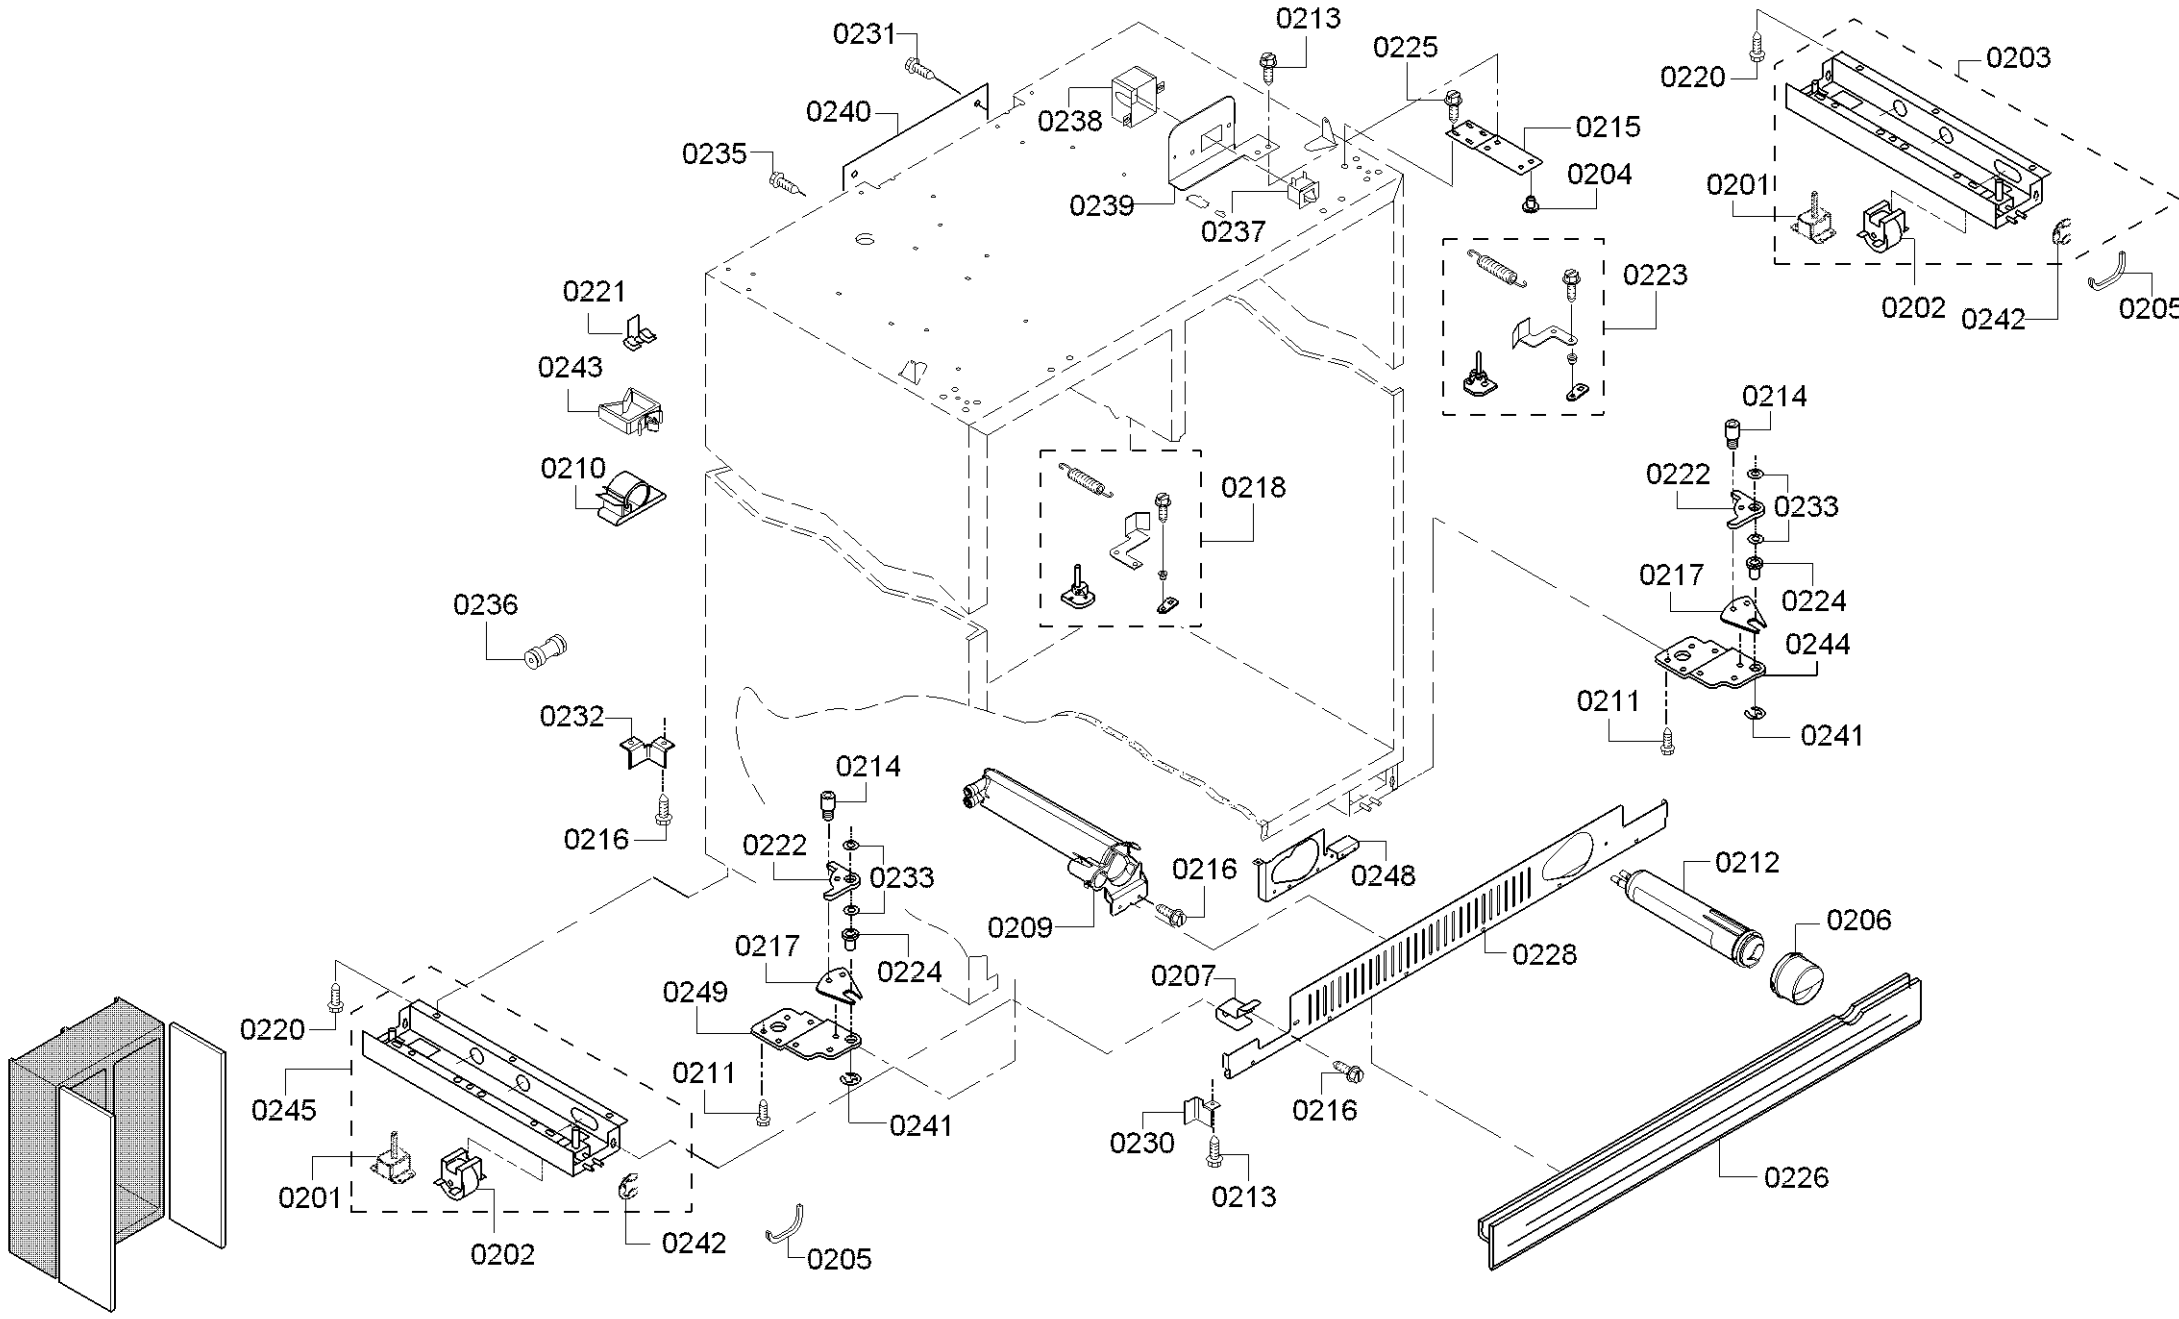

0199

Position ID	Part number.	Replaces:	Description
0104	00752946		Cable harness
0106	00629226		Clip
0107	00415861		Screw
0108	00752598		Socket
0101	00712851	11004105	Control unit
0105	00747781		Cover

Position ID	Part number.	Replaces:	Description
0202	00612608		Roller set
0205	00616010		Grommet
0214	00422462		Screw
0215	00422505		Hinge
0217	00416148		Lock-clamp
0221	00415980		fastening ring
0224	00601759		Sleeve
0225	00422453		Screw
0230	00422477		Bracket
0232	00422478		Bracket
0233	00422473		Washer
0235	00422415		Screw
0237	00416133		Switch
0238	00422514		Cover
0239	00422500		Bracket
0240	00241206		Cover
0254	00422476		Bracket
0255	00416124	00422513	Switch-door
0256	00422499		Bracket
0220	00415923	00415861	Screw
0201	00369194		Foot
0203	00703200		Roller set
0216	00628684	00422357	Screw
0204	00629222		Bushing
0206	00623285		Cap
0207	00629219		Bracket
0209	00752594		Housing
0210	00422421		Clamp
0212	00752595	00750673	Water Filter
0213	00422356		Screw
0222	00752596		Cover
0241	00416150	00416096	Holder
0242	00628682		fastening ring
0244	00422479		Hinge
0248	00629221		Bracket
0245	00703756		Roller set
0236	00629223		Connection

Position ID	Part number.	Replaces:	Description
0502	00423055		Tube-fill
0503	00422354		Screw
0505	00415942		Seal
0506	00609283		Valve
0508	00492196		Heat shield
0509	00610302		Screw
0510	00612626		Clamp
0512	00643636		Cable harness
0515	00645956		Ice maker
0519	00487770		Scraper
0521	00415899	00422363	Regulator
0522	00422454		Screw
0523	00612627	00422397	Screw
0526	00643606	00143768	Motor
0528	00646824		Tube
0533	00416146		Clamp
0527	00144999		Ice maker
0501	00415923	00415861	Screw
0534	00650164		Wire
0535	00415898		Retaining plate
0514	00752091		Cable
0518	00752089		Scraper
0520	00752090	00487771	Support
0504	00487773		Arm
0511	00422684		Clamp
0513	00752088		Cover
0517	00628841		Cup
0529	12004876		Tube
0530	00653666		Tube