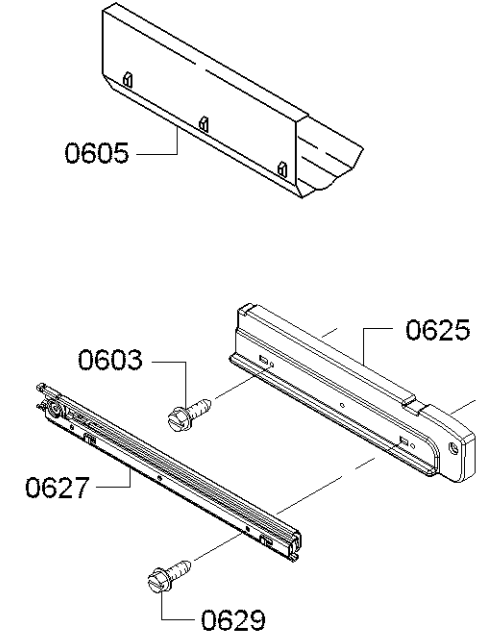

Position ID	Part number.	Replaces:	Description
0402	00616047		Bracket
0405	00422414		Clamp
0408	00422683		Damper
0450	00665709		Fixing kit
0453	00650732		Repair-set
0409	00703203		Pan
0401	00415923	00415861	Screw
0410	00653699		Cover
0414	00653172		Support
0406	00145466		Seal
0411	00751860		Tube
0412	00751861		Tube
0413	00145479		Tube
0415	00491867		Thermistor
0403	00145465		Evaporator
0404	00647972		Heating element

Position ID	Part number.	Replaces:	Description
0502	00423055		Tube-fill
0503	00422354		Screw
0505	00415942		Seal
0506	00609283		Valve
0508	00492196		Heat shield
0509	00610302		Screw
0510	00612626		Clamp
0512	00643636		Cable harness
0515	00645956		Ice maker
0519	00487770		Scraper
0521	00415899	00422363	Regulator
0522	00422454		Screw
0523	00612627	00422397	Screw
0526	00643606	00143768	Motor
0528	00646824		Tube
0533	00416146		Clamp
0527	00144999		Ice maker
0501	00415923	00415861	Screw
0534	00650164		Wire
0535	00415898		Retaining plate
0514	00752091		Cable
0518	00752089		Scraper
0520	00752090	00487771	Support
0504	00487773		Arm
0511	00422684		Clamp
0513	00752088		Cover
0517	00628841		Cup
0529	12004876		Tube
0530	00653666		Tube