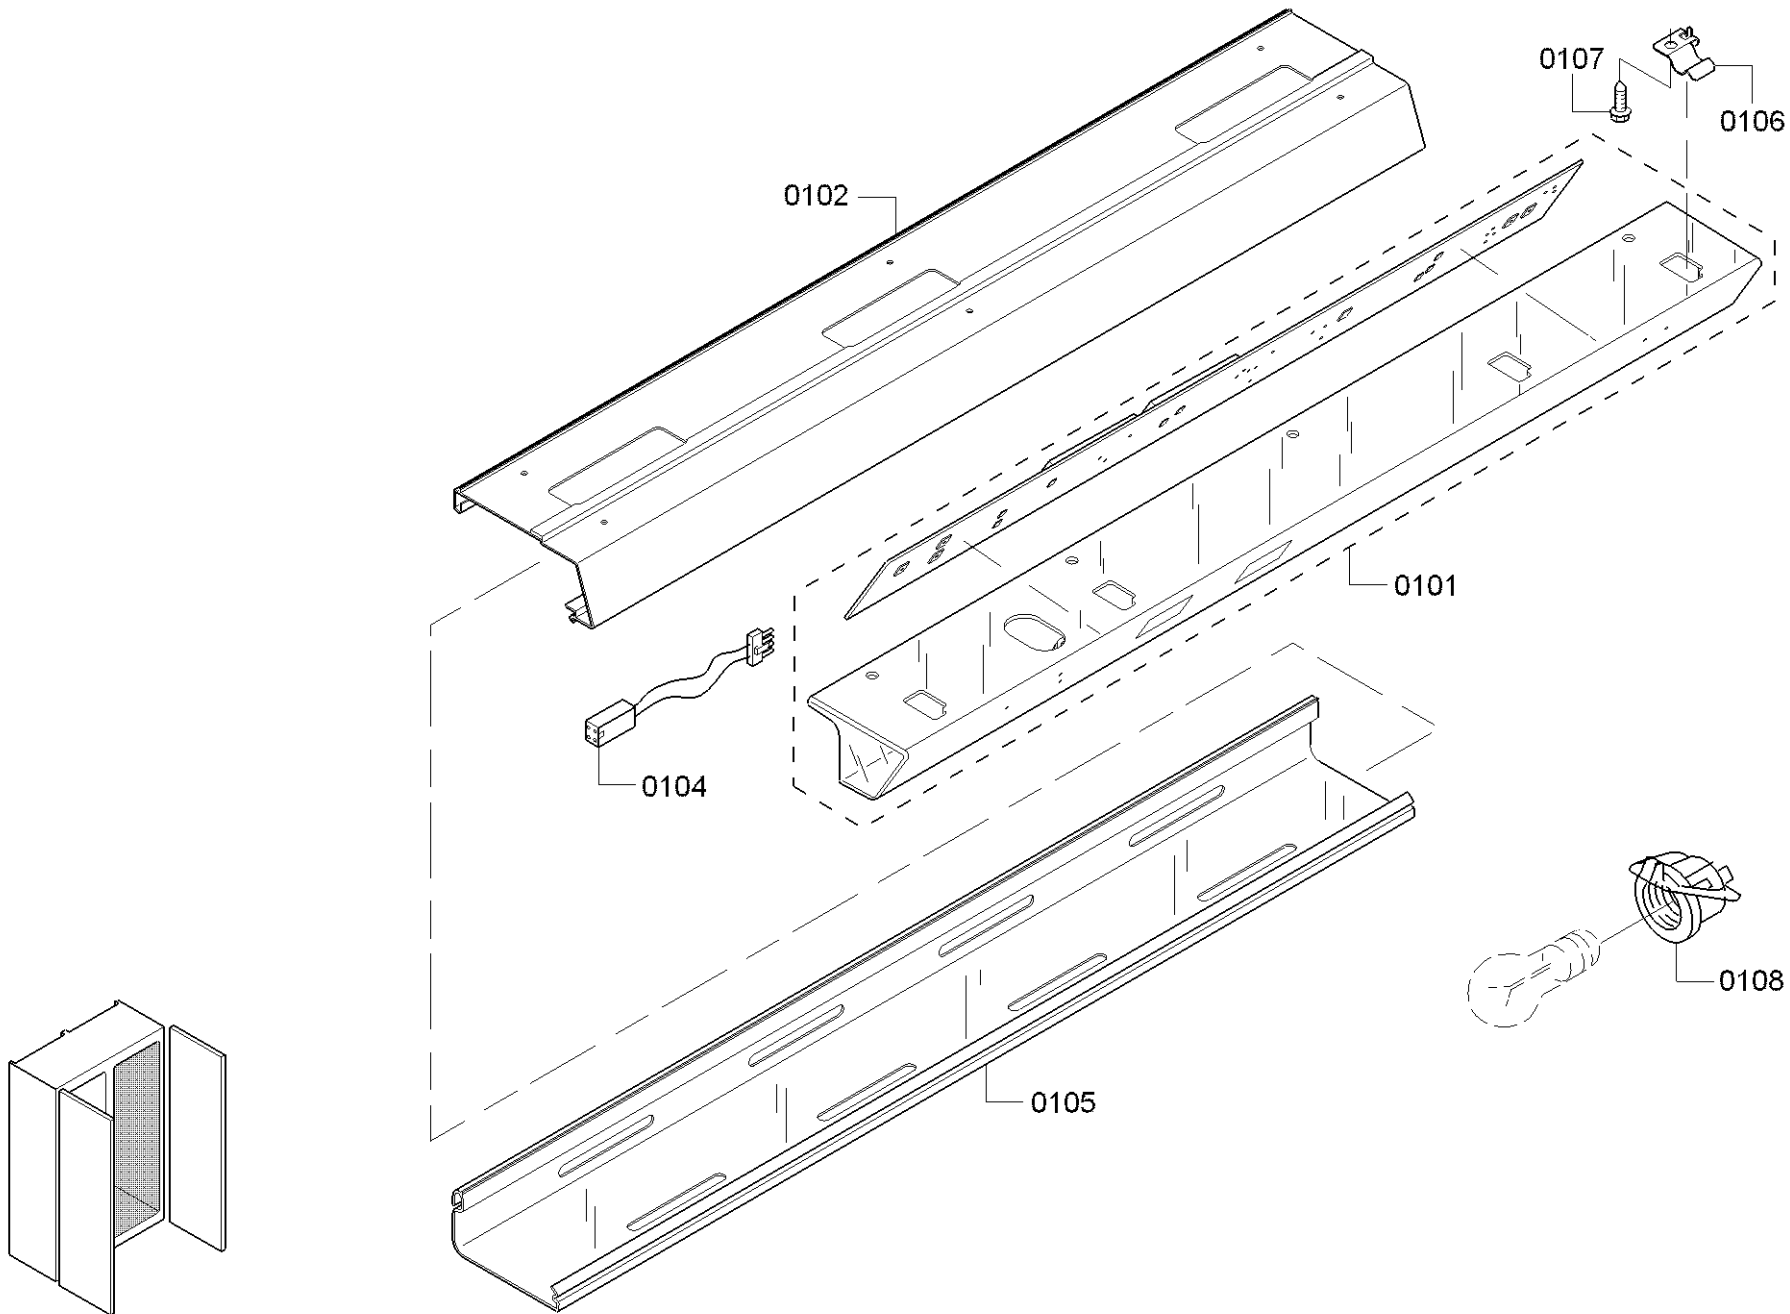

0199

Position ID	Part number.	Replaces:	Description
0104	00752946		Cable harness
0106	00629226		Clip
0107	00415861		Screw
0108	00752598		Socket
0101	00712851	11004105	Control unit
0105	00747781		Cover

Position ID	Part number.	Replaces:	Description
0202	00612608		Roller set
0205	00616010		Grommet
0214	00422462		Screw
0215	00422505		Hinge
0217	00416148		Lock-clamp
0221	00415980		fastening ring
0224	00601759		Sleeve
0225	00422453		Screw
0230	00422477		Bracket
0232	00422478		Bracket
0233	00422473		Washer
0235	00422415		Screw
0237	00416133		Switch
0238	00422514		Cover
0239	00422500		Bracket
0240	00241206		Cover
0254	00422476		Bracket
0255	00416124	00422513	Switch-door
0256	00422499		Bracket
0220	00415923	00415861	Screw
0201	00369194		Foot
0203	00703200		Roller set
0216	00628684	00422357	Screw
0204	00629222		Bushing
0206	00623285		Cap
0207	00629219		Bracket
0209	00752594		Housing
0210	00422421		Clamp
0212	00752595	00750673	Water Filter
0213	00422356		Screw
0222	00752596		Cover
0241	00416150	00416096	Holder
0242	00628682		fastening ring
0244	00422479		Hinge
0248	00629221		Bracket
0245	00703756		Roller set
0236	00629223		Connection