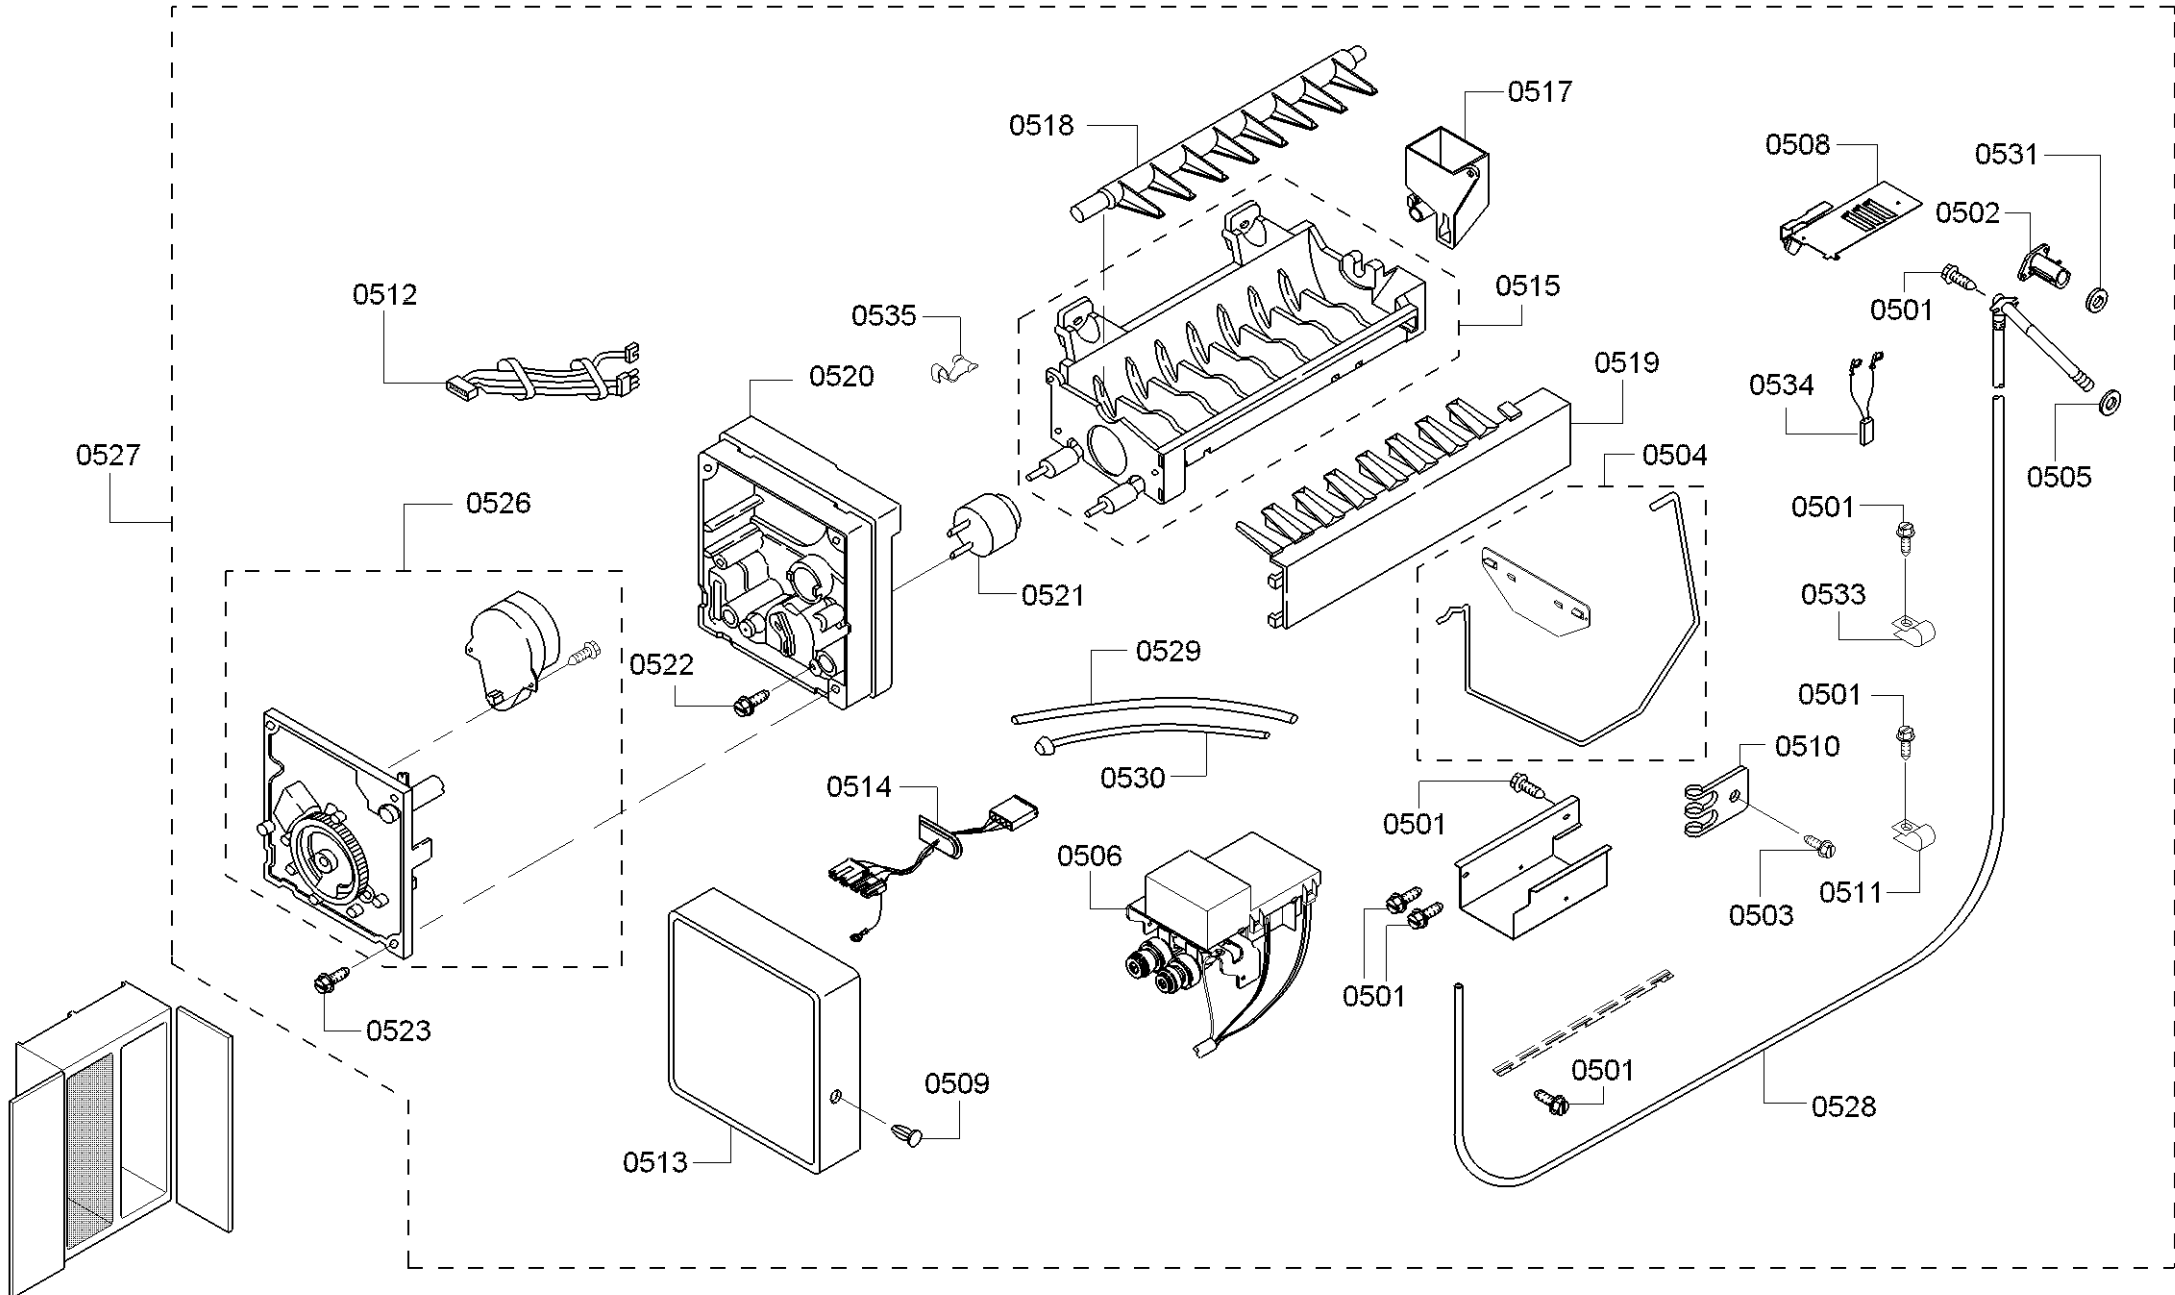

0199

Position ID	Part number.	Replaces:	Description
0104	00752946		Cable harness
0106	00629226		Clip
0107	00415861		Screw
0108	00752598		Socket
0101	00712851	11004105	Control unit
0105	00747781		Cover

Position ID	Part number.	Replaces:	Description
0202	00612608		Roller set
0205	00616010		Grommet
0214	00422462		Screw
0215	00422505		Hinge
0217	00416148		Lock-clamp
0221	00415980		fastening ring
0224	00601759		Sleeve
0225	00422453		Screw
0230	00422477		Bracket
0232	00422478		Bracket
0233	00422473		Washer
0235	00422415		Screw
0237	00416133		Switch
0238	00422514		Cover
0239	00422500		Bracket
0240	00241206		Cover
0254	00422476		Bracket
0255	00416124	00422513	Switch-door
0256	00422499		Bracket
0220	00415923	00415861	Screw
0201	00369194		Foot
0203	00703200		Roller set
0216	00628684	00422357	Screw
0204	00629222		Bushing
0206	00623285		Cap
0207	00629219		Bracket
0209	00752594		Housing
0210	00422421		Clamp
0212	00752595	00750673	Water Filter
0213	00422356		Screw
0222	00752596		Cover
0241	00416150	00416096	Holder
0242	00628682		fastening ring
0244	00422479		Hinge
0248	00629221		Bracket
0245	00703756		Roller set
0236	00629223		Connection

Position ID	Part number.	Replaces:	Description
0502	00423055		Tube-fill
0503	00422354		Screw
0505	00415942		Seal
0506	00609283		Valve
0508	00492196		Heat shield
0509	00610302		Screw
0510	00612626		Clamp
0512	00643636		Cable harness
0515	00645956		Ice maker
0519	00487770		Scraper
0521	00415899	00422363	Regulator
0522	00422454		Screw
0523	00612627	00422397	Screw
0526	00643606	00143768	Motor
0528	00646824		Tube
0533	00416146		Clamp
0527	00144999		Ice maker
0501	00415923	00415861	Screw
0534	00650164		Wire
0535	00415898		Retaining plate
0514	00752091		Cable
0518	00752089		Scraper
0520	00752090	00487771	Support
0504	00487773		Arm
0511	00422684		Clamp
0513	00752088		Cover
0517	00628841		Cup
0529	12004876		Tube
0530	00653666		Tube