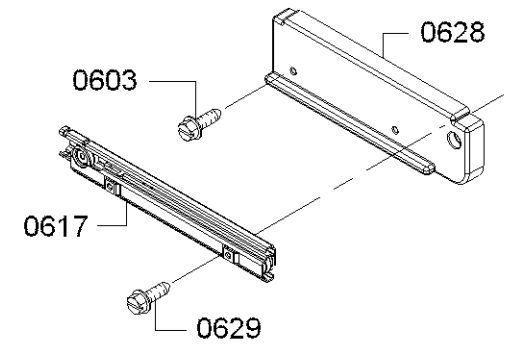

Position ID	Part number.	Replaces:	Description
0402	00616047		Bracket
0405	00422414		Clamp
0408	00422683		Damper
0450	00665709		Fixing kit
0453	00650732		Repair-set
0409	00703203		Pan
0401	00415923	00415861	Screw
0410	00653699		Cover
0414	00653172		Support
0406	00145466		Seal
0411	00751860		Tube
0412	00751861		Tube
0413	00145479		Tube
0415	00491867		Thermistor
0403	00145465		Evaporator
0404	00647972		Heating element

Position ID	Part number.	Replaces:	Description
0502	00423055		Tube-fill
0503	00422354		Screw
0505	00415942		Seal
0506	00609283		Valve
0508	00492196		Heat shield
0509	00610302		Screw
0510	00612626		Clamp
0512	00643636		Cable harness
0515	00645956		Ice maker
0519	00487770		Scraper
0521	00415899	00422363	Regulator
0522	00422454		Screw
0523	00612627	00422397	Screw
0526	00643606	00143768	Motor
0528	00646824		Tube
0533	00416146		Clamp
0527	00144999		Ice maker
0501	00415923	00415861	Screw
0534	00650164		Wire
0535	00415898		Retaining plate
0514	00752091		Cable
0518	00752089		Scraper
0520	00752090	00487771	Support
0504	00487773		Arm
0511	00422684		Clamp
0513	00752088		Cover
0517	00628841		Cup
0529	12004876		Tube
0530	00653666		Tube